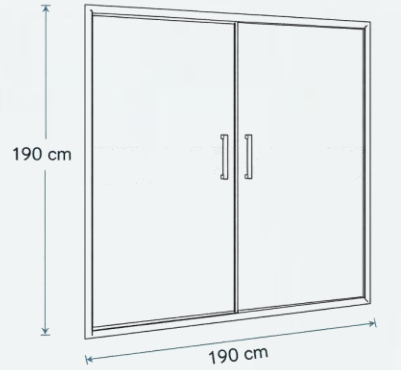

### TEKNİK ÖZELLİKLER

Ürün Tipi	Duvardan Duvara Duş Kabini
Profil Rengi	Siyah
Cam Tipi	Temperli Cam
Cam Kalınlığı	5 mm
Açılım	Çift Kapı (Raylı)
Yükseklik	190 cm
Montaj	Duvar

2 YIL GARANTİ

KALİTELİ MALZEME