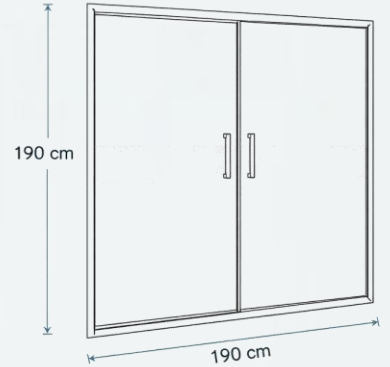

KOLAY KURULUM

Ayarlanabilir profil ile pratik montaj

TEKNİK ÖZELLİKLER

Ürün Tipi	Duvardan Duvara Duş Kabini
Profil Rengi	Siyah
Cam Tipi	Temperli Cam
Cam Kalınlığı	5 mm
Açılım	Çift Kapı (Raylı)
Yükseklik	190 cm
Montaj	Duvar