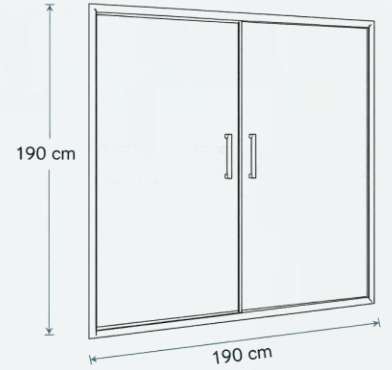

2 YIL GARANTİ

KALİTELİ MALZEME

UZUN ÖMÜRLÜ KULLANIM