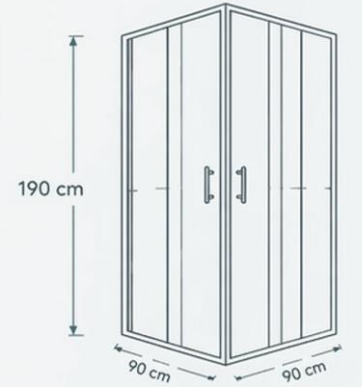

2 YIL GARANTİ

KALİTELİ MALZEME

UZUN ÖMÜRLÜ KULLANIM