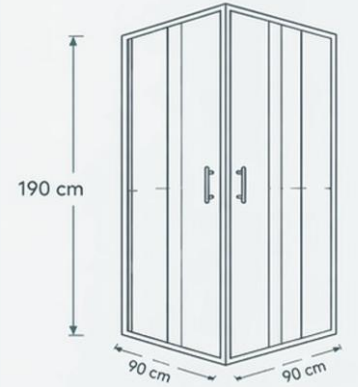

2 YIL GARANTİ

KALİTELİ MALZEME

UZUN ÖMÜRLÜ KULLANIM