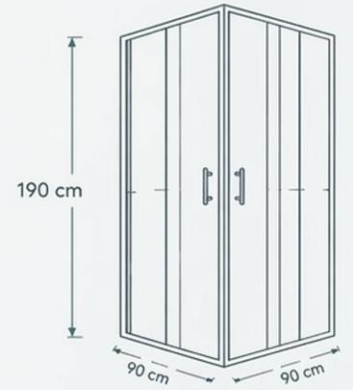

2 YIL GARANTİ

KALİTELİ MALZEME

UZUN ÖMÜRLÜ KULLANIM