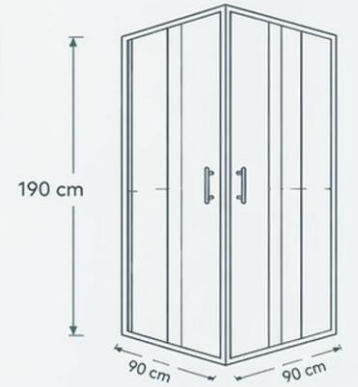

### TEKNİK ÖZELLİKLER

Ürün Tipi	Kare Duş Kabini
Profil Rengi	Siyah
Cam Tipi	Temperli Cam
Cam Kalınlığı	5 mm
Açılım	Çift Kapı (Raylı)
Yükseklik	190 cm
Montaj	Köşe

2 YIL GARANTİ

KALİTELİ MALZEME

UZUN ÖMÜRLÜ KULLANIM