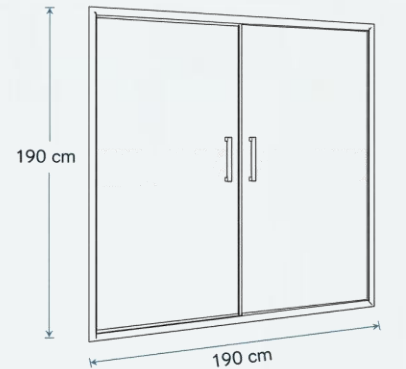

### TEKNİK ÖZELLİKLER

Ürün Tipi	Duvardan Duvara Duş Kabini
Profil Rengi	Siyah
Cam Tipi	Temperli Cam
Cam Kalınlığı	5 mm
Açılım	Çift Kapı (Raylı)
Yükseklik	190 cm
Montaj	Duvar

2 YIL GARANTİ

KALİTELİ MALZEME